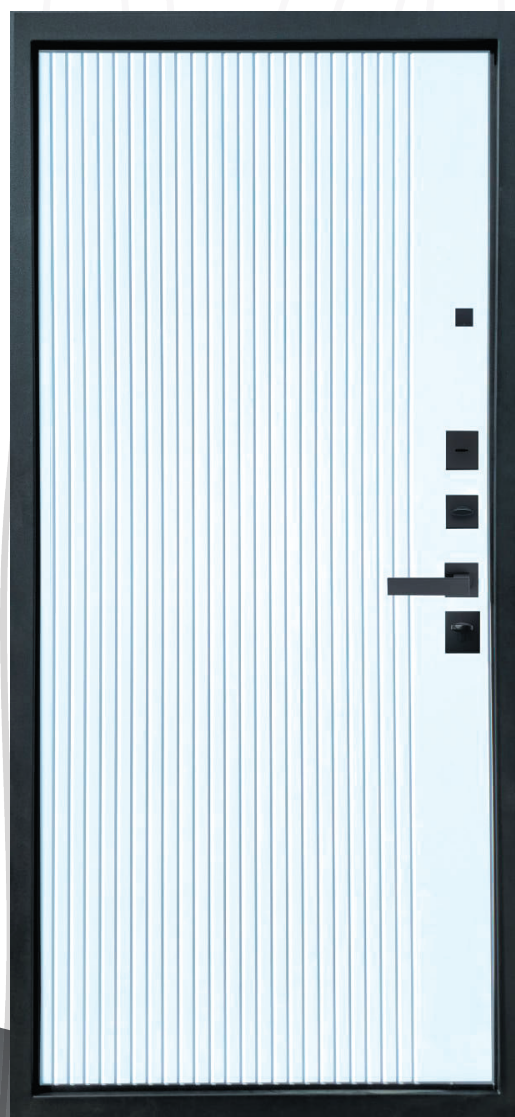

НОВИНКА!

**YoDoors-14 Муар Черный без блесков Черная шагрень/
Орех каньон коньяк Velluto Bianco**

32 500 р.

Уплотнители: 3 контура
Петли: 3 шт
Толщина металла: 1 мм
Полотно: толщина 105 мм
Наполнение полотна: пенополистирол
Короб: 117 мм
Наличник: ширина 80 мм

Отделка снаружи/внутри: МДФ панель 10 мм/ МДФ панель 10 мм с ДВП 3 мм
Замки: GALEON 816 эксцентрик IV класс взломостойкости
GALEON 817 сувальдный IV класс взломостойкости
Фурнитура: цвет черный
Ночная задвижка
Размеры: 2050x860, 960 мм