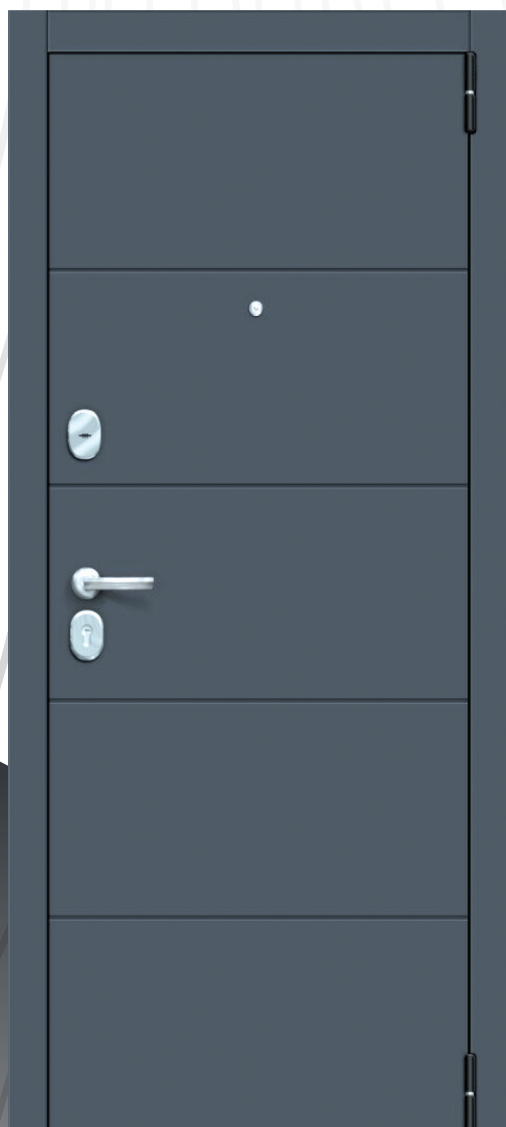

**Portika PORTA R-3
4/П22 Graphite Pro/Riviera Ice**

33 150 р.

Отделка снаружи: Декоративная накладка. Толщина 10 мм, Винил.

Отделка внутри: Декоративная панель. Толщина 22 мм, Эко Шпон, серое сатинированное стекло

Уплотнение: 3 контура

Утепление полотна: Влагостойкая теплоизоляционная плита KNAUF Therm

Толщина полотна/коробки: 90/90 мм

Толщина стали полотна/коробки: 0,8/1,0 мм

Ширина наличника: 60 мм

Верхний замок: сувальдный замок Border G 8-6 Э с 3 ригелями диаметром 16 мм, 4 ключа 97 мм, 4-й (высший) класс.

Нижний замок: цилиндровый замок Border G 4-3 Э с 3 ригелями диаметром 16 мм, 4-й (высший) класс.

Размеры: 2050x880 мм