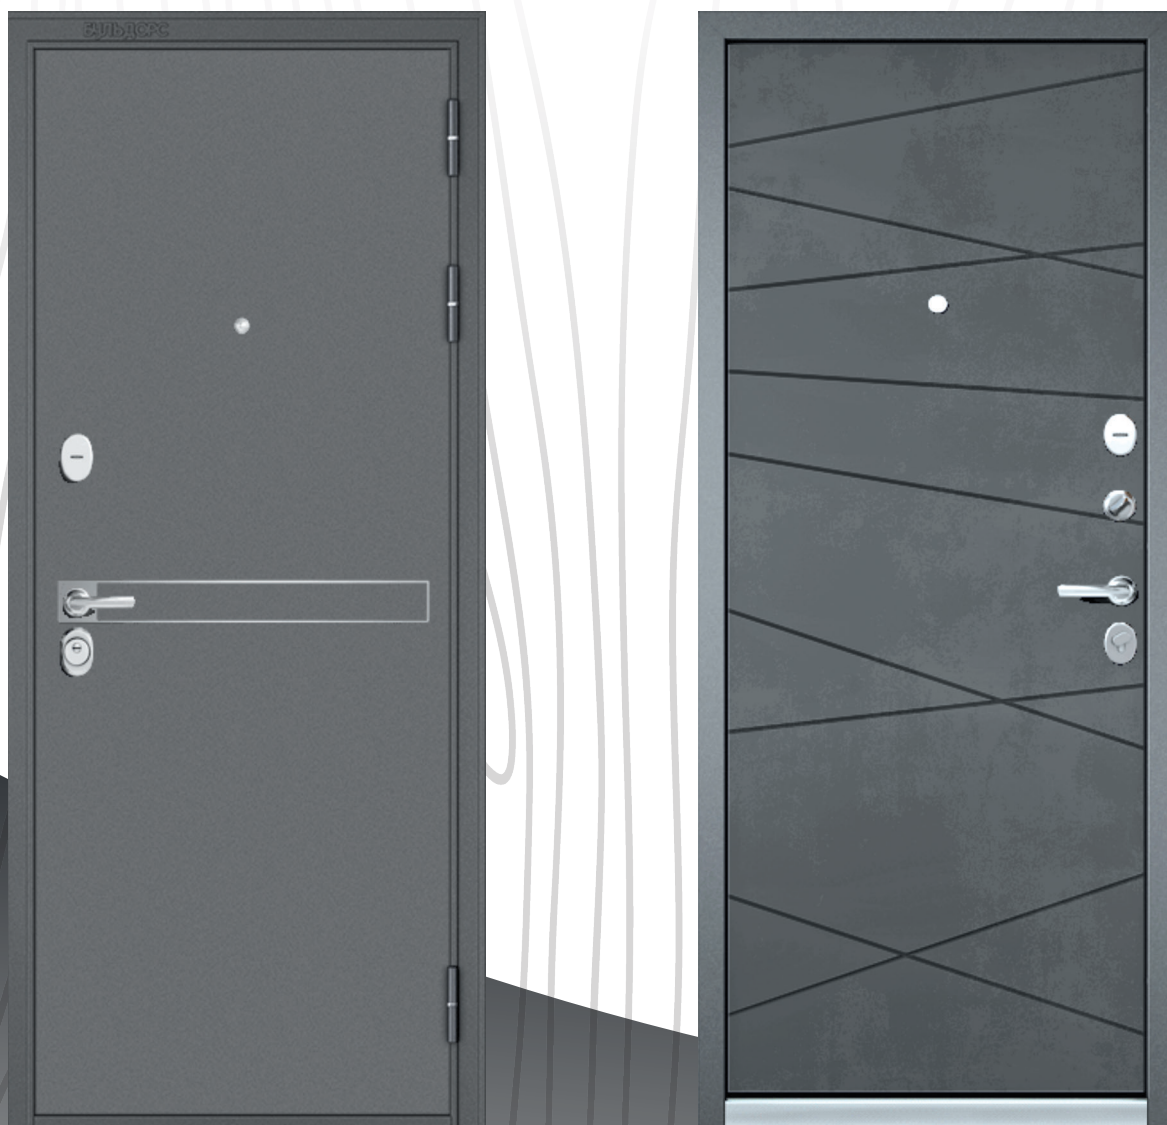

Мастино TRUST MASS MP
9S-130 бетон темный

36 400 р.

Толщина металла: 1,4 мм с ППП
Толщина короба: 104 мм
Толщина полотна: 90 мм
Внутренняя мдф: 16 мм
Уплотнители: 3 резиновых

Наполнение полотна: базальтовая плита 110 кг/м.куб
Замок основной: KALE Kilit 422 (цилиндровый, 4 кл.)т + броненакладка
Замок дополнительный: KALE Kilit 447 (сувальдный, 3 кл.)
Размеры: 2050x880 мм