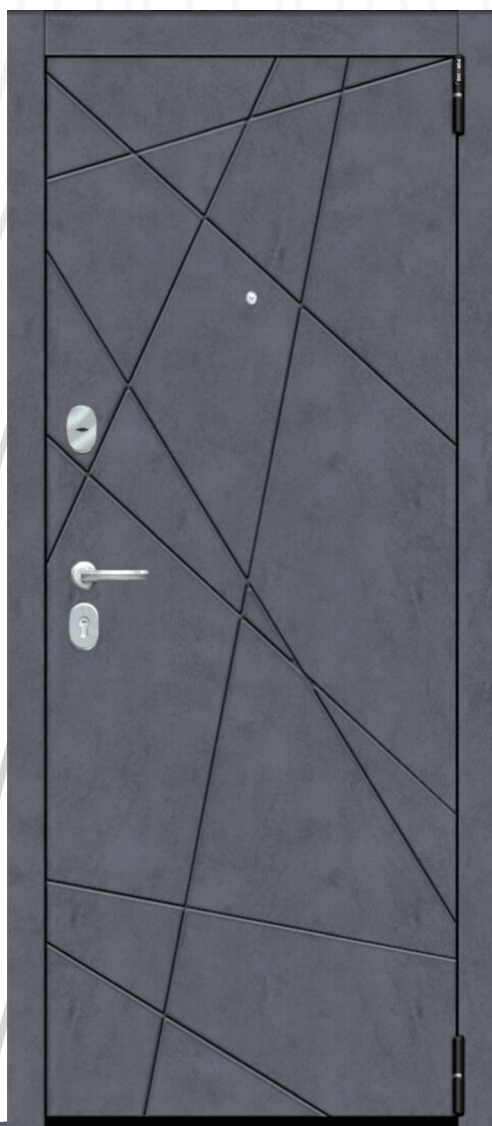

Portika PORTA R-3 15/15 Graphite Art/Snow Art

33 150 р.

Отделка снаружи: Декоративная накладка.
Толщина 10 мм, Винил.

Отделка внутри: Декоративная панель.
Толщина 10 мм, Эко Шпон.

Уплотнение: 3 контура

Утепление полотна: Влагостойкая теплоизоляционная
плита KNAUF Therm

Толщина полотна/коробки: 90/90 мм

Толщина стали полотна/коробки: 0,8/1,0 мм

Ширина наличника: 60 мм

Верхний замок: сувальдный замок
Border G 8-6 Э с 3 ригелями диаметром
16 мм, 4 ключа 97 мм, 4-й (высший)
класс.

Нижний замок: цилиндрический замок
Border G 4-3 Э с 3 ригелями диаметром
16 мм, 4-й (высший) класс.

Размеры: 2050x880, 980 мм