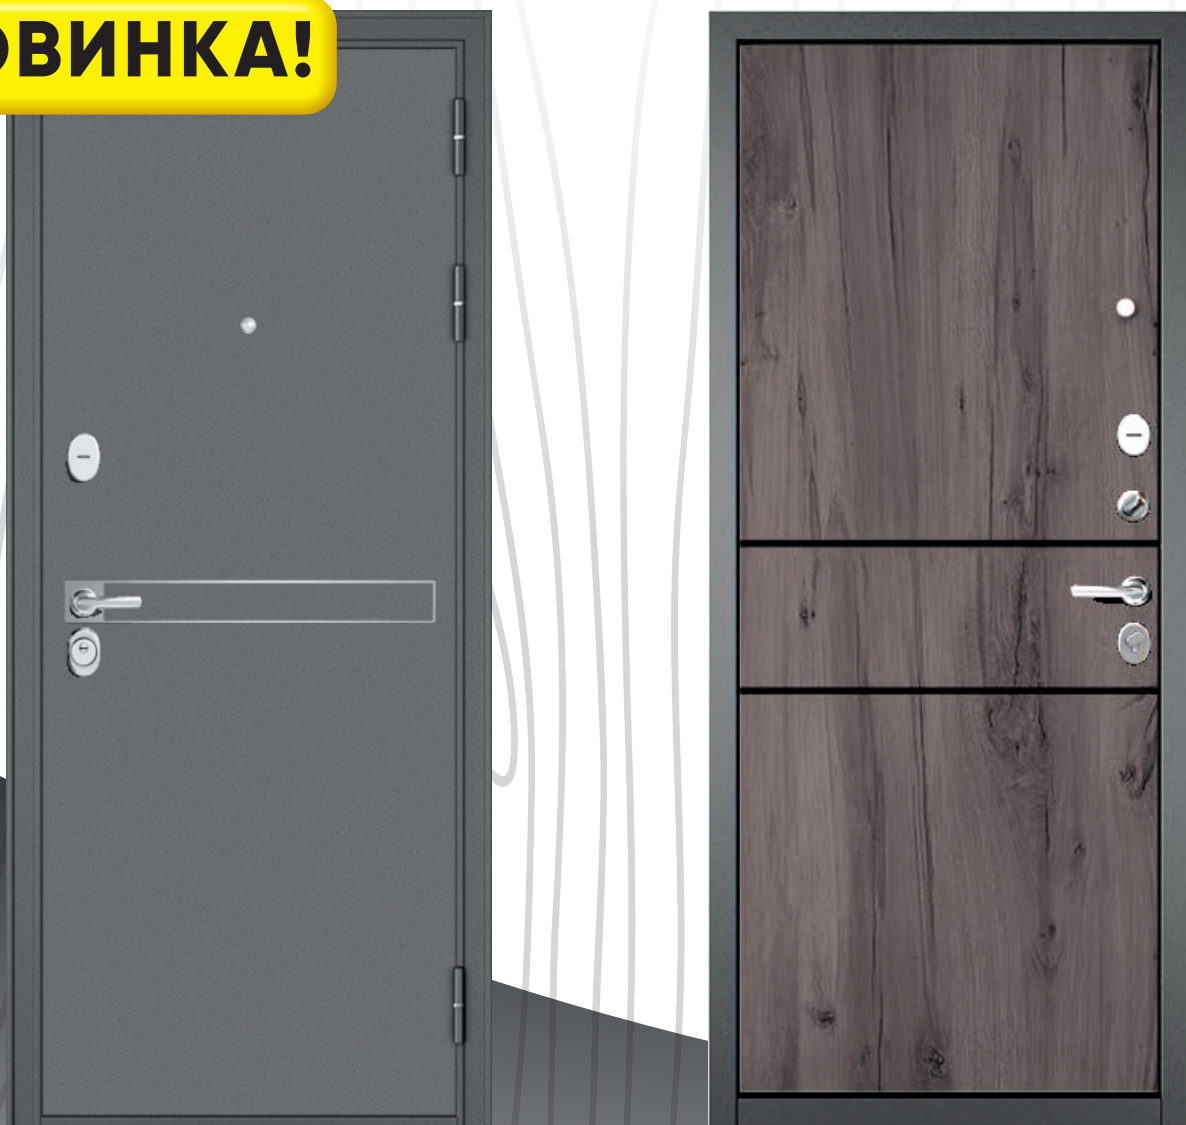

НОВИНКА!

**Мастино TRUST MASS MP
9S-201 дуб галифакс грей**

36 400 р.

Толщина металла: 1,4 мм с ППП
Толщина короба: 104 мм
Толщина полотна: 90 мм
Внутренняя мдф: 16 мм
Уплотнители: 3 резиновых

Наполнение полотна: базальтовая плита 110 кг/м.куб
Замок основной: KALE Kilit 422 (цилиндровый, 4 кл.)т + броненакладка
Замок дополнительный: KALE Kilit 447 (сувальдный, 3 кл.)
Размеры: 2050x880 мм

50