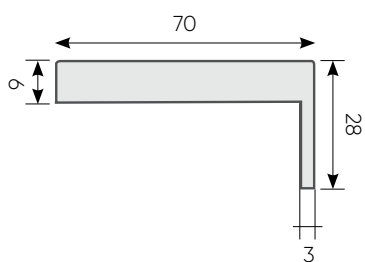

ПОГОНАЖ

ПОРТИКА

70x2150 мм

68x2050 мм

100x2050 мм,
200x2050 мм

Элемент соединительный

2050x25x16 мм

Элемент опорный

2050x86x16 мм

ДАРА LIGA DOORS

Наличник телескопический

Коробочный брус (сендвич)
телескопический

Доборная планка

Дара - 100/150/200
LIGA DOORS - 100/200