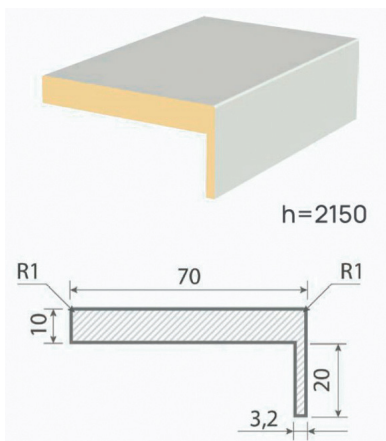

ДАРА LIGA DOORS

Наличник телескопический