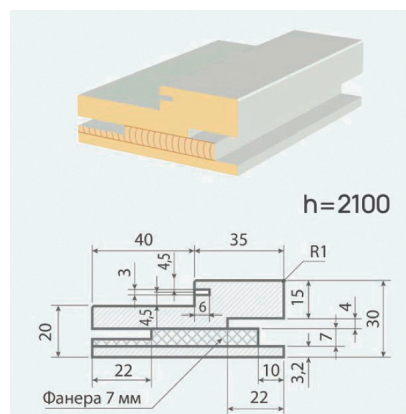

2050x86x16 мм

ДАРА LIGA DOORS

Наличник телескопический

Коробочный брус (сендвич)
телескопический

Доборная планка

Дара - 100/150/200
LIGA DOORS - 100/200

Группа Вк

vk.com/liga.komforta