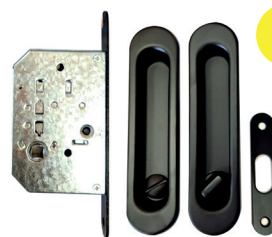

510₽

Защелка врезная Punto
сатин. золото

210₽

Петля бабочка Punto
сатин. золото

775₽

Фиксатор Punto
сатин. золото

1259₽

Ручка Ajax сатин. золото