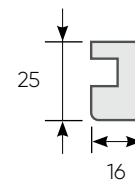

70x2150 мм

Коробка телескопич.

68x2050 мм

Доборная планка

100x2050 мм,
200x2050 мм

Элемент соединительный

2050x25x16 мм

Элемент опорный

2050x86x16 мм

ДАРА LIGA DOORS

Наличник телескопический

Коробочный брус (сендвич)
телескопический

Доборная планка

Дара - 100/150/200
LIGA DOORS - 100/200

Группа Вк

vk.com/liga.komforta