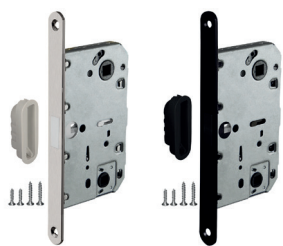

585₽

730₽

510₽

210₽

775₽

1259₽

1100₽

черный

680₽

хром

650₽

2100₽

2400₽

780₽

Ручка+защелка Ajax
черный матовый/мат. никель