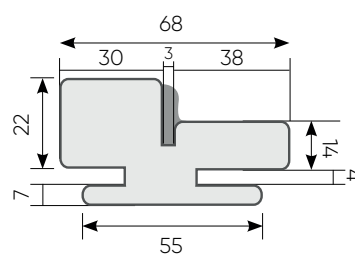

70x2150 мм

Коробка телескопич.

68x2050 мм

Доборная планка

100x2050 мм,
200x2050 мм

Элемент соединительный

2050x25x16 мм

Элемент опорный