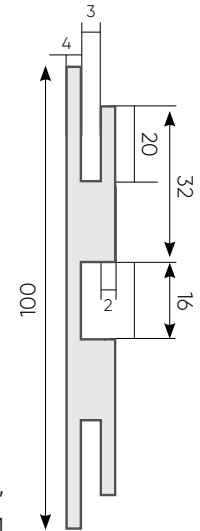

Раздвижная система Punto

2400₽

Направляющая ARMADILLO

780₽

Ручка+защелка Ajax
черный матовый/мат. никель

ПОГОНАЖ

ПОРТИКА

Наличник телескопический

70x2150 мм

Коробка телескопич.

68x2050 мм

Доборная планка

100x2050 мм,
200x2050 мм

Элемент соединительный

2050x25x16 мм

Элемент опорный

2050x86x16 мм

ДАРА LIGA DOORS

Наличник телескопический

Коробочный брус (сендвич)
телескопический

Доборная планка

Дара - 100/150/200
LIGA DOORS - 100/200

Группа Вк

vk.com/liga.komforta