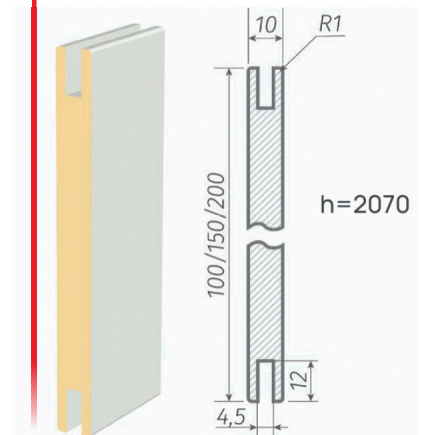

70x2150 мм

Коробка телескопич.

68x2050 мм

Доборная планка

100x2050 мм,
200x2050 мм

Элемент соединительный

2050x25x16 мм

Элемент опорный

2050x86x16 мм

ДАРА LIGA DOORS

Наличник телескопический

Коробочный брус (сендвич)
телескопический

Доборная планка

Дара - 100/150/200
LIGA DOORS - 100/200

Группа Вк

vk.com/liga.komforta