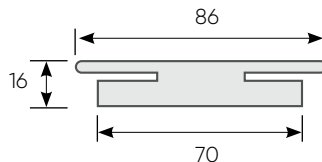

70x2150 мм

Коробка телескопич.

68x2050 мм

Доборная планка

100x2050 мм,
200x2050 мм

Элемент соединительный

2050x25x16 мм

Элемент опорный

2050x86x16 мм

ДАРА LIGA DOORS

Наличник телескопический

Коробочный брус (сендвич)
телескопический

Доборная планка

Дара - 100/150/200
LIGA DOORS - 100/200

Группа Вк

vk.com/liga.komforta